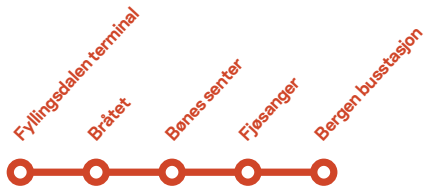

Frå Fyllingsdalen terminal	Laurdag						Søndag						
	Første avgang		Kl. 9.30–18.00 (kvart 30. min)		Kl. 18.30–23.30 (kvart 60. min)		Siste avgang	Første avgang	Kl. 9.30–22.30 (kvart 60. min)		Siste avgang		
Fyllingsdalen terminal	7.30	8.30		30	00			0.30	8.30		30		23.30
Bråtet.....	7.34	8.34		34	04			0.34	8.34		34		23.34
Bønes senter.....	7.39	8.39		39	09			0.39	8.39		39		23.39
Fjøsanger	7.47	8.47		47	17			0.47	8.47		47		23.47
Kristianborg.....	7.49	8.49		49	19			0.49	8.48		48		23.48
Bergen busstasjon....	7.56	8.56		56	26			0.54	8.54		54		23.54

Linje 14 blir køyrd av Tide Buss og Bane.
skyss.no, Telefon 55 55 90 70